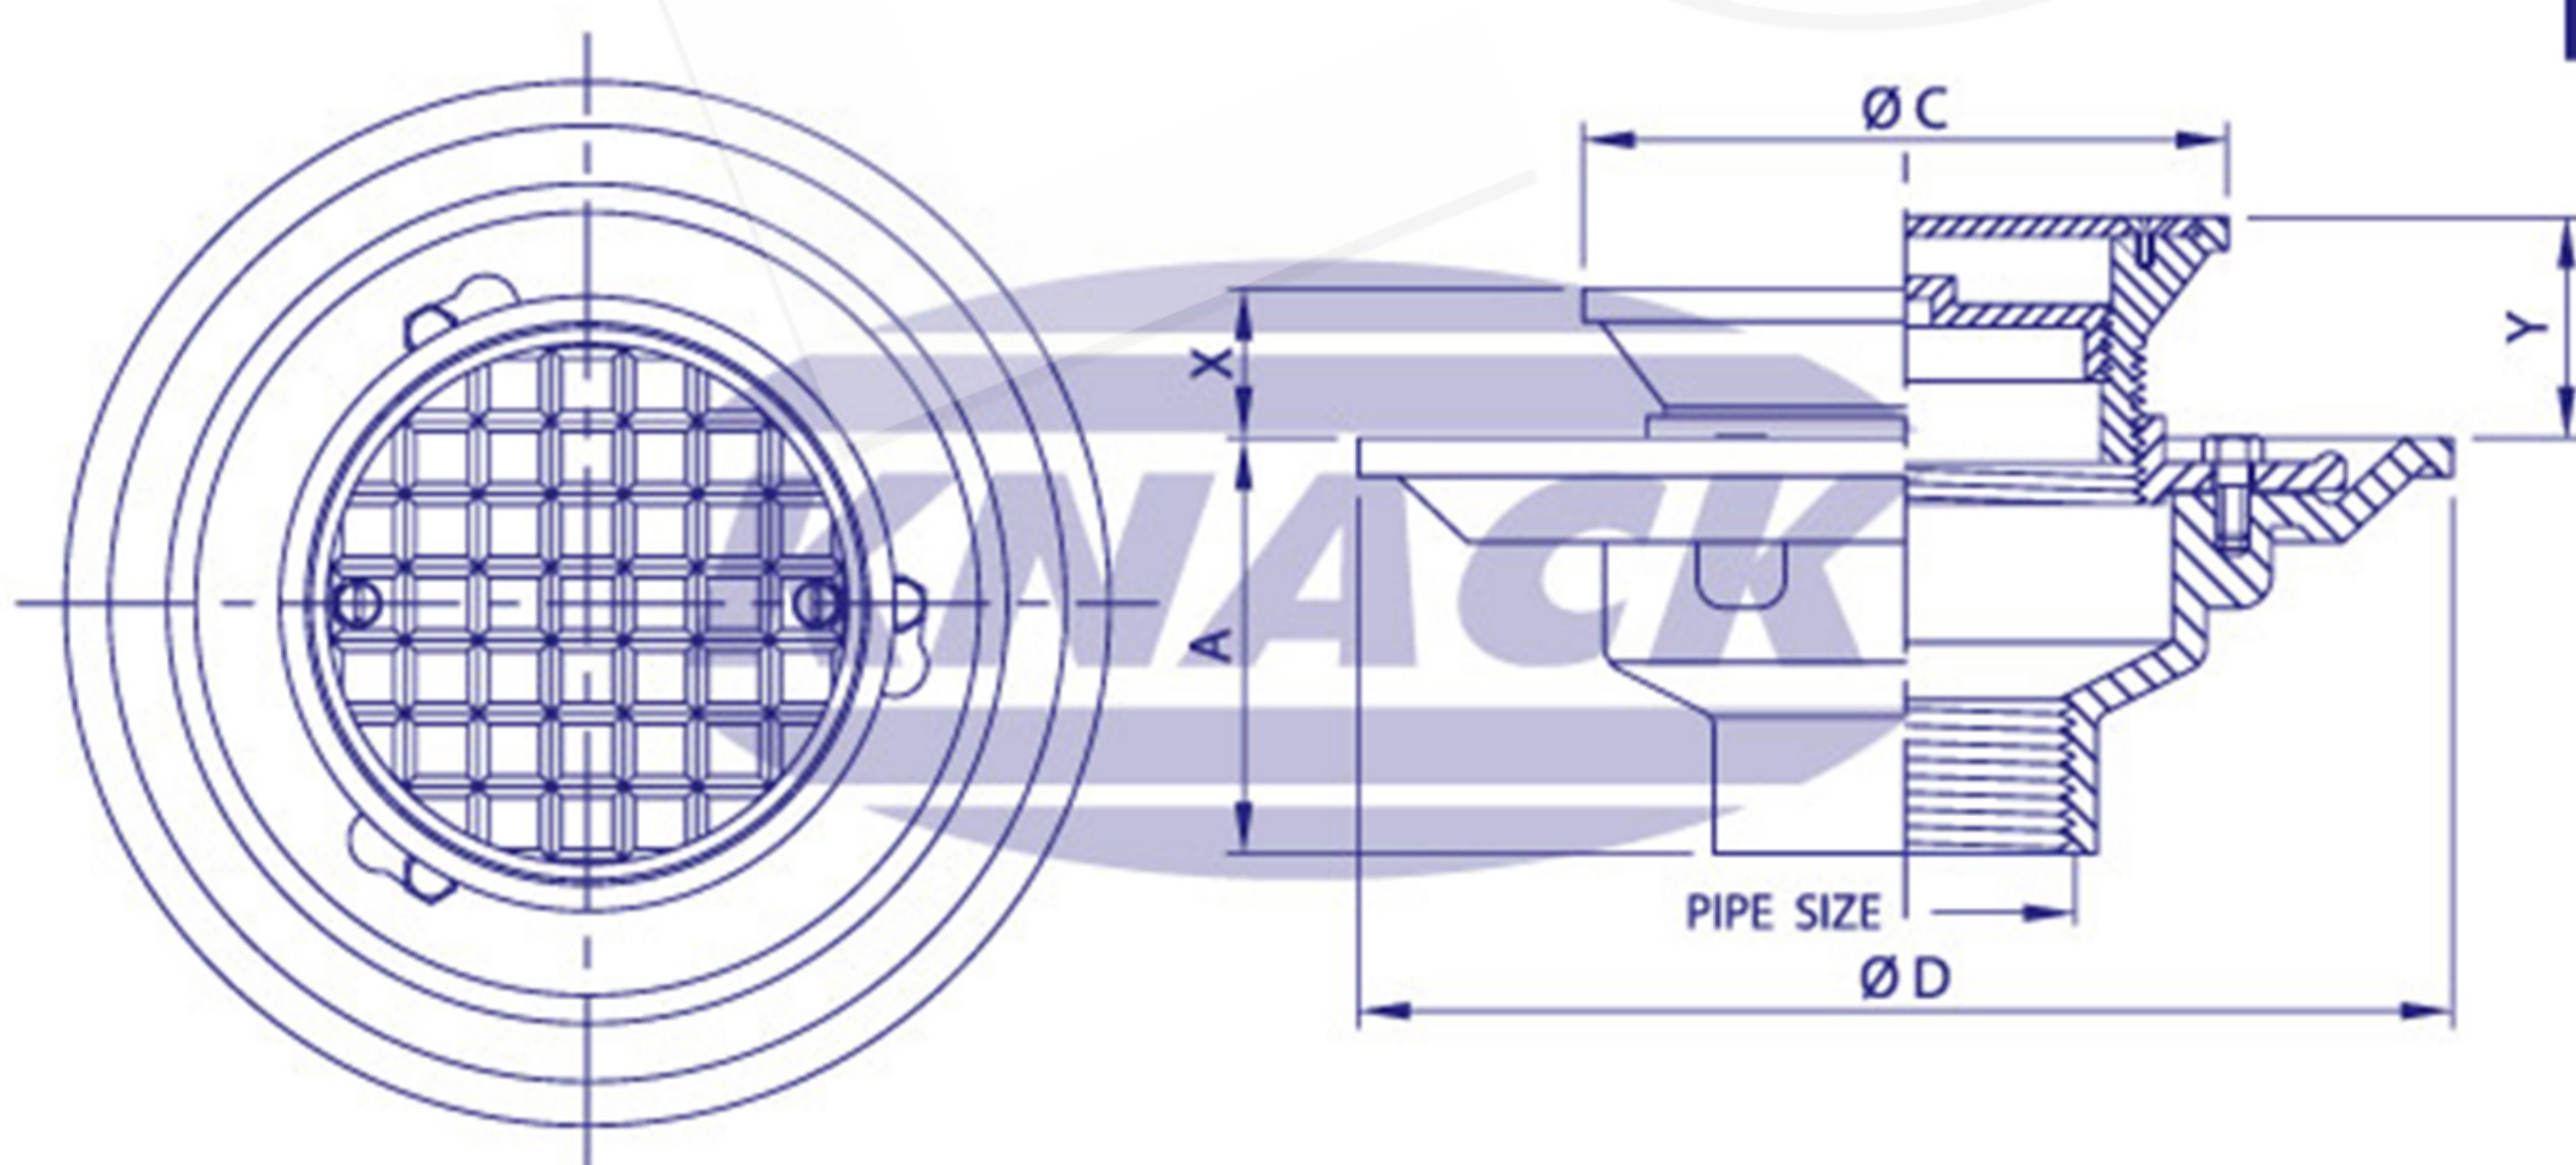

## Floor Cleanout Model 424

ชุดช่องเปิดทำความสะอาดท่อที่พื้น

- ปรับระดับด้วยเกลียว
- ฝาปิดทรงกลม (ทองเหลืองชุบโครเมียม)
- ฐานเหล็กหล่อมีปีกและจานกันซึม
- มีปลั๊กอุดกันกลิ่น (ทองเหลือง)
- สำหรับท่อขนาด 2", 2 1/2", 3", 4", 5", 6", 8", 10"

## FLOOR CLEANOUT

DIMENSION IN MM.

FLOOR CLEANOUT  
MODEL : 424

### ADJUSTABLE STRAINER

Pipe Size Inch	A	C	D	Adjustment	
				X	Y
2	74	95	162	23	44
2 1/2	78	135	228	36	54
3	78	135	228	36	54
4	78	135	228	36	54
5	78	222	268	47	82
6	78	222	268	47	82
8	102	222	330	42	82
10	148	365	420	63	103